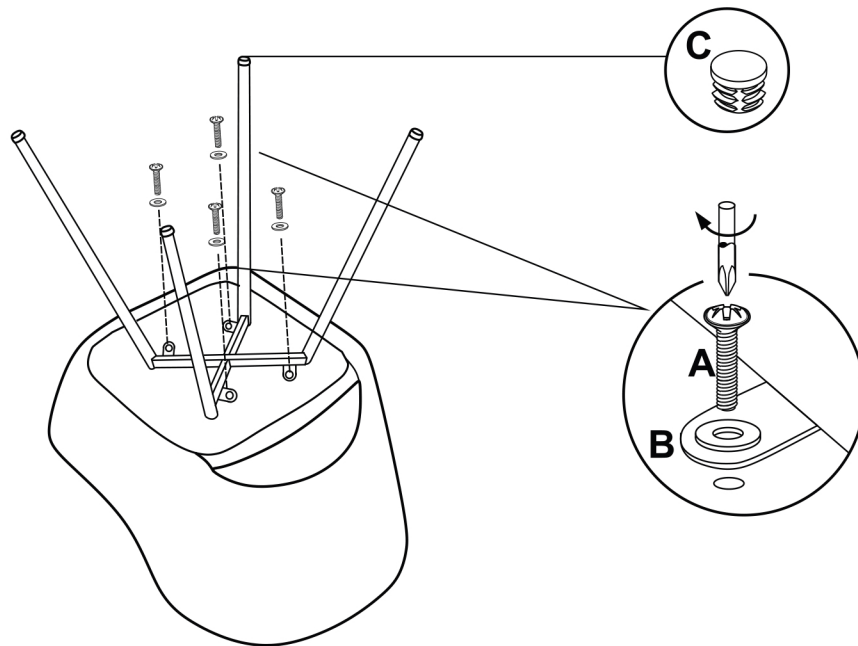

ИНСТРУКЦИЯ ПО СБОРКЕ EAC

Стул обеденный Белладжио

Состав изделия

№	Наименование детали	Кол-во	Пакет
1	мягкий элемент стула	1	1/1
2	Каркас стула (конус T1)	1	1/1
	Фурнитурный пакет	1	

Перед сборкой необходимо освободить каркас и сидение стула от упаковки.