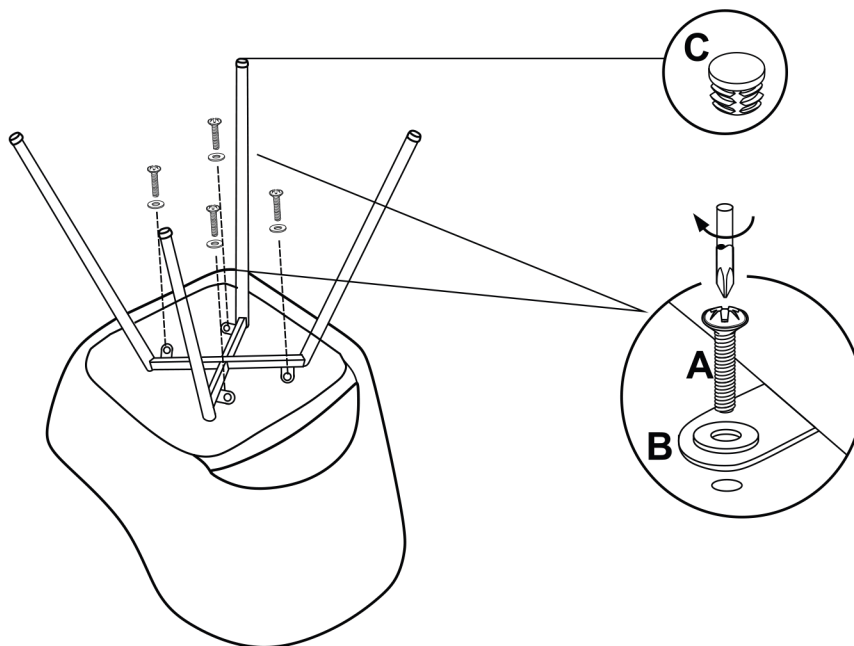

ИНСТРУКЦИЯ ПО СБОРКЕ EAC

Стул обеденный Магриб Нью

Состав изделия

№	Наименование детали	Кол-во	Пакет
1	мягкий элемент стула	1	1/1
2	Каркас стула (конус Т1)	1	1/1
	Фурнитурный пакет	1	

Перед сборкой необходимо освободить каркас и сидение стула от упаковки.